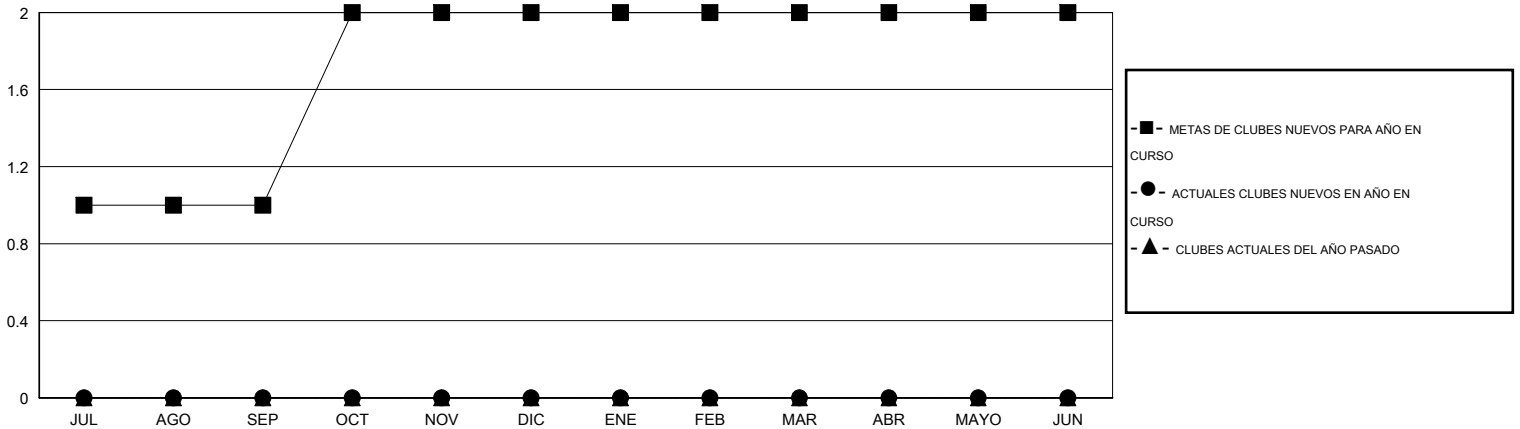

# MONTHLY MEMBERSHIP PROGRESS REPORT

District S 1

Results as of: 4/30/2014

GMT: Pedro Marrello

UBICACIÓN BOLIVIA

GMT DE AE 3

Clubes					socios				
RESULTADOS DE 2013-2014					RESULTADOS DE 2013-2014				
TRIMESTRE	META DE CLUBES NUEVOS	ACTUALES NUEVOS CLUBES	BAJAS ACTUALES DE CLUBES	ACTUAL GANANCIA/ PÉRDIDA NETA	TRIMESTRE	META DE SOCIOS NUEVOS	ACTUALES SOCIOS AÑADIDOS	BAJAS ACTUALES DE SOCIOS	ACTUAL GANANCIA/ PÉRDIDA NETA
JUL/AGO/SEP	1	0	0	0	JUL/AGO/SEP	15	29	15	14
OCT/NOV/DIC	1	0	0	0	OCT/NOV/DIC	45	11	15	-4
ENE/FEB/MAR	0	0	0	0	ENE/FEB/MAR	29	20	33	-13
ABR/MAYO/JUN	0	0	0	0	ABR/MAYO/JUN	24	10	2	8

METAS Y CIFRA ACUMULATIVA DE CLUBES NUEVOS

METAS Y CIFRA ACUMULATIVA DE SOCIOS

CLUBES DADOS DE BAJA: 0	20 CLUBS OF 28 AÑADIERON 1 O MÁS SOCIOS NUEVOS	<u>DISTRIBUCIÓN POR SEXO</u>
		MASCULINO 266 (47.58%)
		FEMENINO 293 (52.42%)
<u>SOCIOS DADOS DE BAJA</u>		
FALLECIDOS 11	<a href="#">CLIC AQUÍ PARA DATOS DE SALUD DE CLUB</a>	SOCIOS EN UNIDAD FAMILIAR 139
CLUB CANCELADO 0		CABEZA DE FAMILIA 64
OTRO 54		NO ES CABEZA DE FAMILIA 75
<b>TOTAL 65</b>		