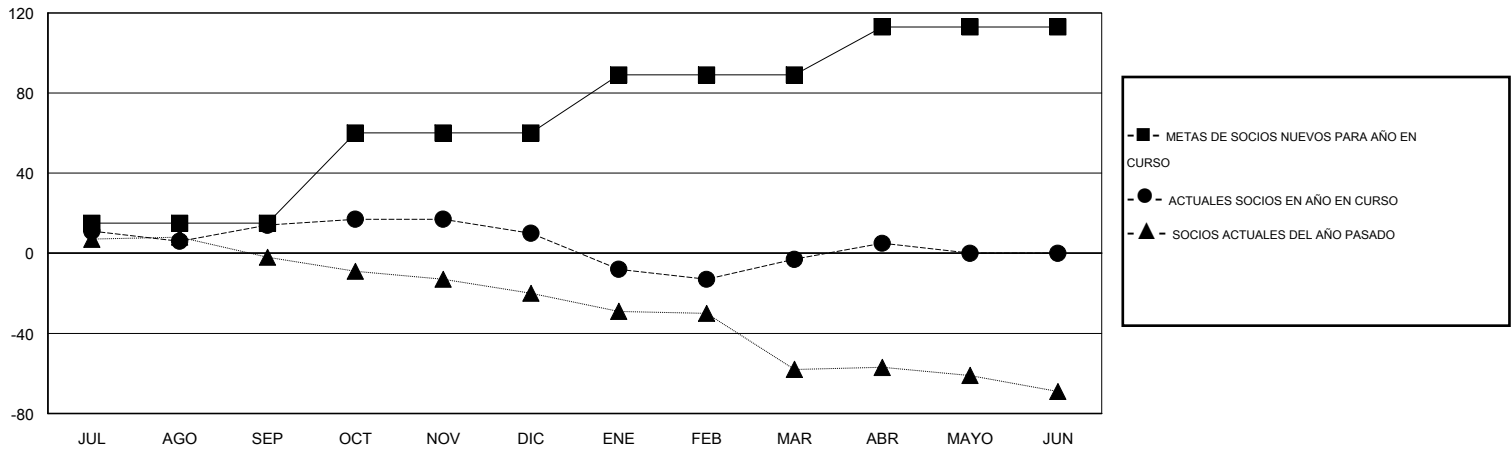

# MONTHLY MEMBERSHIP PROGRESS REPORT

District S 1

Results as of: 4/30/2014

GMT: Pedro Marrello

UBICACIÓN BOLIVIA

GMT DE AE 3

Clubes					socios				
RESULTADOS DE 2013-2014					RESULTADOS DE 2013-2014				
TRIMESTRE	META DE CLUBES NUEVOS	ACTUALES NUEVOS CLUBES	BAJAS ACTUALES DE CLUBES	ACTUAL GANANCIA/ PÉRDIDA NETA	TRIMESTRE	META DE SOCIOS NUEVOS	ACTUALES SOCIOS AÑADIDOS	BAJAS ACTUALES DE SOCIOS	ACTUAL GANANCIA/ PÉRDIDA NETA
JUL/AGO/SEP	1	0	0	0	JUL/AGO/SEP	15	29	15	14
OCT/NOV/DIC	1	0	0	0	OCT/NOV/DIC	45	11	15	-4
ENE/FEB/MAR	0	0	0	0	ENE/FEB/MAR	29	20	33	-13
ABR/MAYO/JUN	0	0	0	0	ABR/MAYO/JUN	24	10	2	8

METAS Y CIFRA ACUMULATIVA DE CLUBES NUEVOS

METAS Y CIFRA ACUMULATIVA DE SOCIOS

CLUBES DADOS DE BAJA: 0	20 CLUBS OF 28 AÑADIERON 1 O MÁS SOCIOS NUEVOS	<u>DISTRIBUCIÓN POR SEXO</u>
		MASCULINO 266 (47.58%)
		FEMENINO 293 (52.42%)
<u>SOCIOS DADOS DE BAJA</u>		
FALLECIDOS 11	<a href="#">CLIC AQUÍ PARA DATOS DE SALUD DE CLUB</a>	SOCIOS EN UNIDAD FAMILIAR 139
CLUB CANCELADO 0		CABEZA DE FAMILIA 64
OTRO 54		NO ES CABEZA DE FAMILIA 75
<b>TOTAL 65</b>		